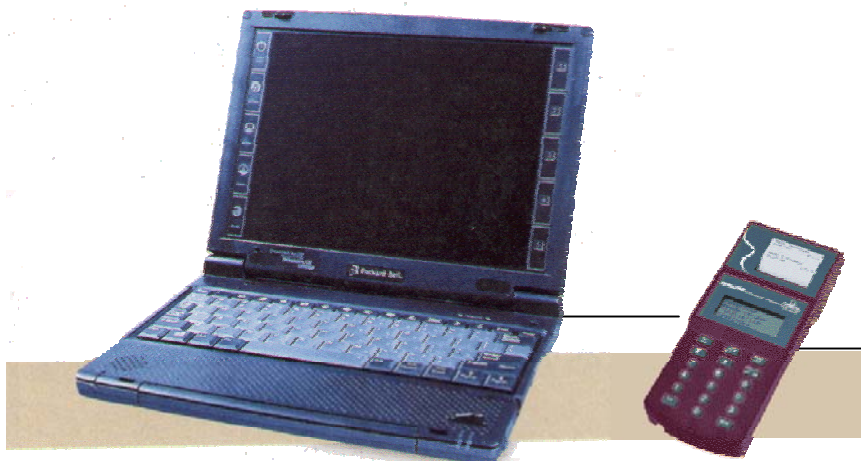

## AUPARK Bratislava

Výsledková tabuľa  
zobrazujúca priebežný čas,  
dráhu, poradie, výsledný čas

CIEĽ - stlačení m spínača  
na montovaného na stene

ŠTART  
štartovacia  
pištoľ 6mm

PC - spracovanie výsledkov